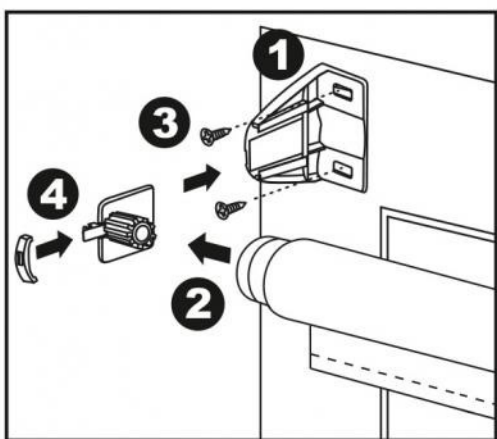

МОНТАЖ рулонной шторы

Перед установкой
не следует разматывать
рулонную штору!

На неподвижную
часть окна или стену