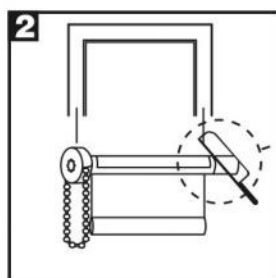

На поворотно-откидную раму окна
(без сверления)