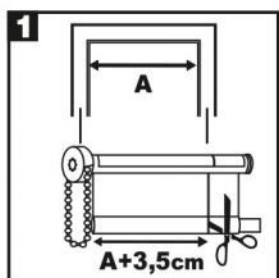

На поворотно-откидную раму окна
(без сверления)