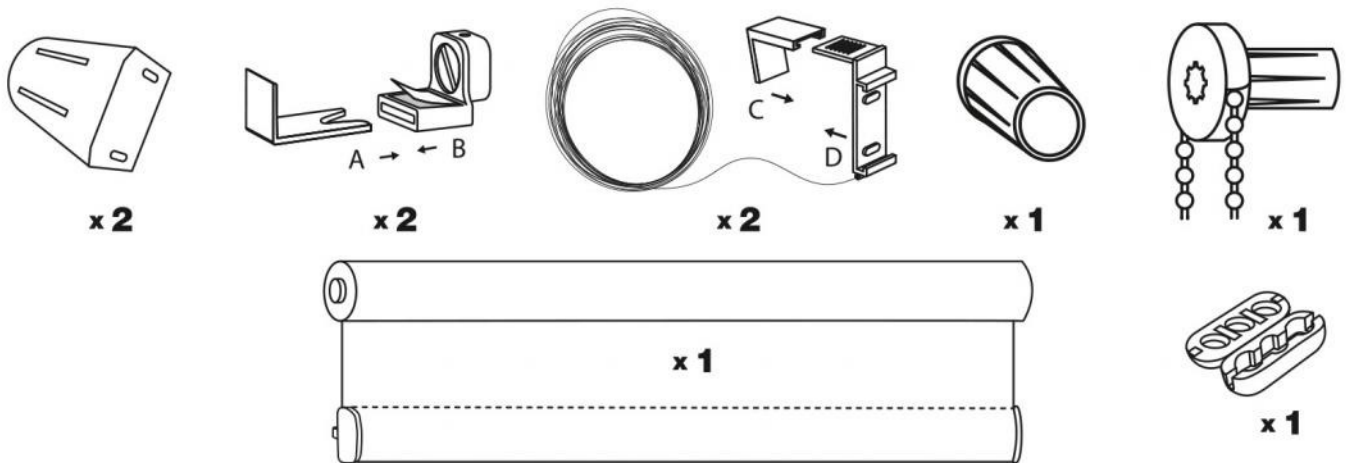

PES
полиэстер

Светопроницаемость 30%

Плотность ткани

Высота цепочки 125 см

Быстрая установка

Система антиветер

Не требуется сверление

О рулонных шторах

Размер рулонной шторы на этикетке указан по размеру ткани.

Внимание

Маленькие дети могут погибнуть от удушья цепочкой управления, которая используется в рулонной шторе. Цепочка может запутаться вокруг шеи ребенка. Стоит переставить кровать, манеж или мебель подальше от оконного проема. Чтобы избежать запутывания и удушья, держите цепочку в недоступном для детей месте. Цепочку необходимо укоротить и снова замкнуть соединителем цепи. Также установите держатель цепи управления (приобретается отдельно).