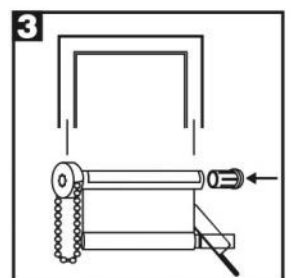

На поворотно-откидную раму окна
(без сверления)