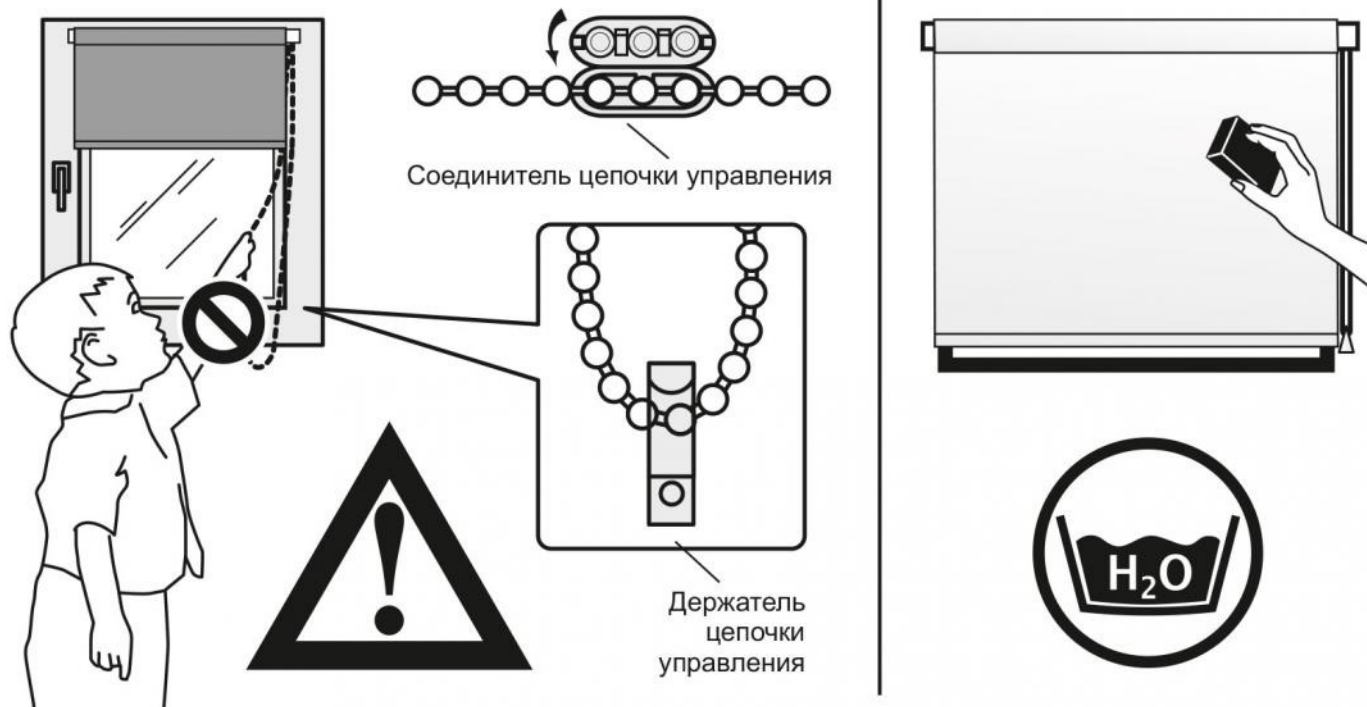

Рулонные шторы для окон предназначены для защиты от солнечных лучей и позволяют полностью перекрыть световой проем. Ткань сворачивается в рулон на барабан, установленный на окне.

Рулонные шторы можно установить как на створку, так и в оконный проем. Многообразие оттенков и фактуры используемых материалов и доступная цена сделали данный тип жалюзи очень популярным.

Размер рулонной шторы на этикетке указан по размеру ткани.

Внимание

Маленькие дети могут погибнуть от удушья цепочкой управления, которая используется в рулонной шторе. Цепочка может запутаться вокруг шеи ребенка. Стоит переставить кровать, манеж или мебель подальше от оконного проема. Чтобы избежать запутывания и удушья, держите цепочку в недоступном для детей месте. Цепочку необходимо укоротить и снова замкнуть соединителем цепи. Также установите держатель цепи управления (приобретается отдельно).