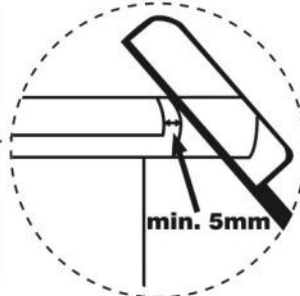

На поворотно-откидную раму окна
(без сверления)