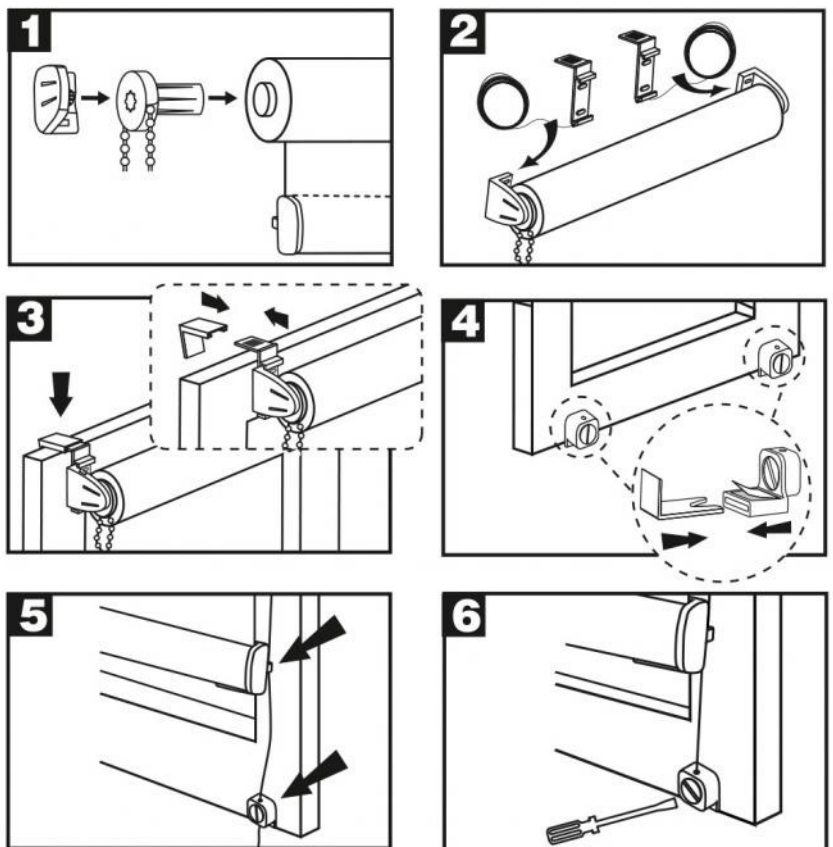

На поворотно-откидную раму окна
(без сверления)